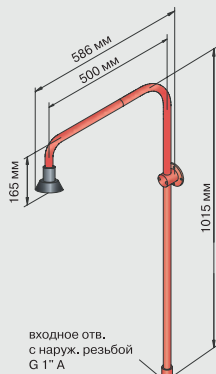

для тела с креплением к потолку и на стену

Душ для тела с креплением на стену

Вес: 2,5 кг

Душ для тела для крепления к потолку с самоосушающейся головкой и регулируемым фланцем.

Материал – нержавеющая сталь и латунь с покрытием Stanniloy.

№ 17 971 004

Душ для тела с креплением на стену над дверью

Вес: 6,5 кг

Душ для тела для крепления на стену (кран устанавливается слева или справа от двери), с открытой трубой и самоосушающейся головкой. Материал - нержавеющая сталь и латунь с покрытием Stanniloy.

Душ для тела настенный с душем для глаз

№. 17 963 004
WS: 766165 300

Вес: 11 кг

Душ для тела с душем для глаз для установки на стену. Материал – нержавеющая сталь и латунь с покрытием Stanniloy. Входное отверстие для воды располагается снизу и сверху. Душ для глаз поставляется со встроенным компонентом FLOWFIX (26 л/мин).

с шаровым краном на выбор

Душ для тела с шаровым краном на выбор

№. 17 974.009

Вес: 4 кг

Душ для тела из латуни с вентилем на выбор, покрытый слоем химически стойкого покрытия BROEN Polycoat.

Шаровой кран BALLOFIX