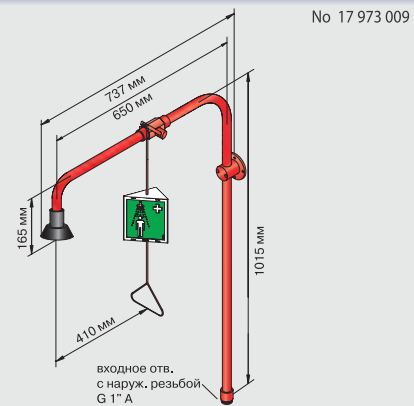

для тела с креплением к потолку и на стену

Душ для тела с креплением на стену

Вес: 2,5 кг

Душ для тела для крепления к потолку с самоосушающейся головкой и регулируемым фланцем.

Материал – нержавеющая сталь и латунь с покрытием Stanniloy.

№ 17 970 004

Другие модели

№ 17 969 004

Входное отверстие с наружной резьбой и крышкой фланца

L = 774 мм

Душ для тела с креплением на стену

Вес: 5,5 кг

Душ для тела из латуни для крепления на стену с самоосушающейся головкой и химически стойким покрытием BROEN Polycat.

№ 17 973 009

Модульный душ для тела с потолочным креплением и скрытым монтажом

Вес: 2,5 кг

Модульный душ для тела для свободного крепления к потолку со скрытым монтажом и самоосушающейся головкой. Материал - нержавеющая сталь и латунь с покрытием Stanniloy. Приводится в действие при помощи рычага (удлинённый рычаг предоставляется для людей с ограниченными физическими возможностями).

№ 17 971 004

Душ для тела с креплением на стену над дверью

Вес: 6,5 кг

Душ для тела для крепления на стену (кран устанавливается слева или справа от двери), с открытой трубой и самоосушающейся головкой. Материал - нержавеющая сталь и латунь с покрытием Stanniloy.