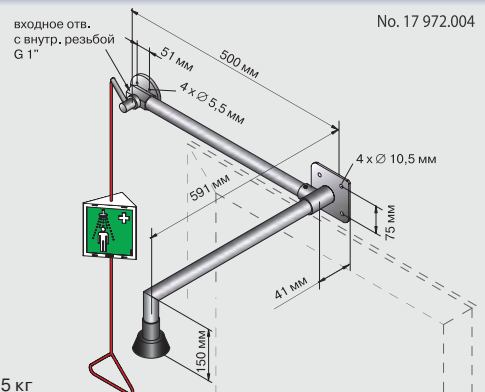

для тела с креплением к потолку и на стену

Душ для тела с креплением на стену

Вес: 2,5 кг

Душ для тела для крепления к потолку с самоосушающейся головкой и регулируемым фланцем.

Материал – нержавеющая сталь и латунь с покрытием Stanniloy.

№ 17 970 004

Другие модели

№ 17 969 004

Входное отверстие с наружной резьбой и крышкой фланца

L = 774 мм

Душ для тела с креплением на стену

Вес: 5,5 кг

Душ для тела из латуни для крепления на стену с самоосушающейся головкой и химически стойким покрытием BROEN Polycat.

№ 17 973 009

Модульный душ для тела с потолочным креплением и скрытым монтажом

Вес: 2,5 кг

Модульный душ для тела для свободного крепления к потолку со скрытым монтажом и самоосушающейся головкой. Материал - нержавеющая сталь и латунь с покрытием Stanniloy. Приводится в действие при помощи рычага (удлинённый рычаг предоставляется для людей с ограниченными физическими возможностями).

№ 17 971 004

Душ для тела с креплением на стену над дверью

Вес: 6,5 кг

Душ для тела для крепления на стену (кран устанавливается слева или справа от двери), с открытой трубой и самоосушающейся головкой. Материал - нержавеющая сталь и латунь с покрытием Stanniloy.