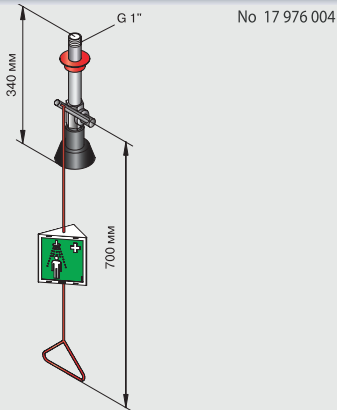

для тела с креплением к потолку и на стену

Душ для тела с креплением на стену

Вес: 2,5 кг

Душ для тела для крепления к потолку с самоосушающейся головкой и регулируемым фланцем.

Материал – нержавеющая сталь и латунь с покрытием Stanniloy.

Душ для тела с креплением на стену

Вес: 4 кг

Модульный душ для тела для свободного крепления на стену с тяговым рычагом и самоосушающейся головкой.

Материал – нержавеющая сталь и латунь с покрытием Stanniloy.

№ 17 970 004

Другие модели

№ 17 969 004

Входное отверстие с наружной резьбой и крышкой фланца

L = 774 мм

Душ для тела с креплением на стену

Вес: 5,5 кг

Душ для тела из латуни для крепления на стену с самоосушающейся головкой и химически стойким покрытием BROEN Polycat.

№ 17 971 004

Душ для тела с креплением на стену над дверью

Вес: 6,5 кг

Душ для тела для крепления на стену (кран устанавливается слева или справа от двери), с открытой трубой и самоосушающейся головкой. Материал - нержавеющая сталь и латунь с покрытием Stanniloy.