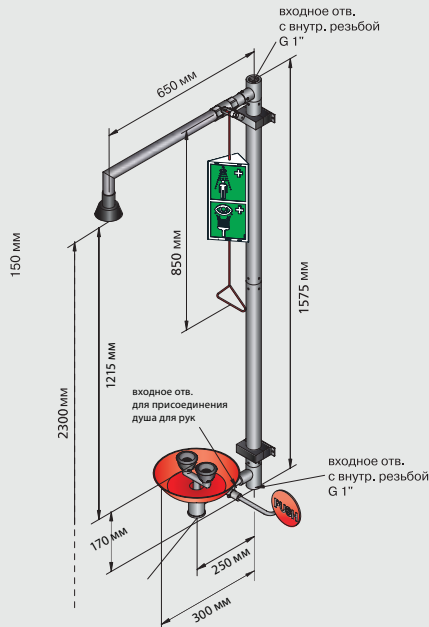

для тела и глаз с креплением на стену

Душ для тела настенный с душем для глаз и раковины

№. 17 964.004
WS: 766165 320

Вес: 8 кг

Душ для тела с душем для глаз и раковиной для установки на стену. Материал – нержавеющая сталь и латунь с покрытием Stanniloy. Входное отверстие для воды располагается снизу и сверху. Душ для глаз поставляется со встроенным компонентом FLOWFIX (26 л/мин).