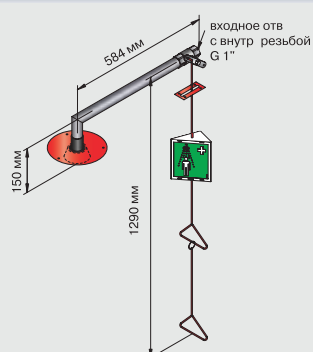

для тела с креплением к потолку и на стену

Душ для тела с креплением на стену

Вес: 2,5 кг

Душ для тела для крепления к потолку с самоосушающейся головкой и регулируемым фланцем.

Материал – нержавеющая сталь и латунь с покрытием Stanniloy.

№ 17 970 004

Другие модели

№ 17 969 004

Входное отверстие с наружной резьбой и крышкой фланца

L = 774 мм

Душ для тела с креплением на стену

Вес: 5,5 кг

Душ для тела из латуни для крепления на стену с самоосушающейся головкой и химически стойким покрытием BROEN Polycat.

№ 17 973 009

Модульный душ для тела с потолочным креплением и скрытым монтажом

Вес: 2,5 кг

Модульный душ для тела для свободного крепления к потолку со скрытым монтажом и самоосушающейся головкой. Материал - нержавеющая сталь и латунь с покрытием Stanniloy. Приводится в действие при помощи рычага (удлинённый рычаг предоставляется для людей с ограниченными физическими возможностями).

№ 17 971 004

Душ для тела с креплением на стену над дверью

Вес: 6,5 кг

Душ для тела для крепления на стену (кран устанавливается слева или справа от двери), с открытой трубой и самоосушающейся головкой. Материал - нержавеющая сталь и латунь с покрытием Stanniloy.