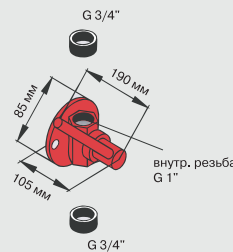

с шаровым краном на выбор

Душ для тела с шаровым краном на выбор

№. 17 974.009

Вес: 4 кг

Душ для тела из латуни с вентилем на выбор, покрытый слоем химически стойкого покрытия BROEN Polycoat.

Шаровой кран BALLOFIX

№. 17 022.009

Вес: ≈ 1 кг

1" шаровой кран BALLOFIX® с ручным управлением для труб с резьбой 3/4".

Шаровой кран BALLOFIX® с рычагом

№. 17 028 009

Вес: ≈ 1 кг

1" шаровой кран BALLOFIX® с рычажным управлением для труб с резьбой 3/4".