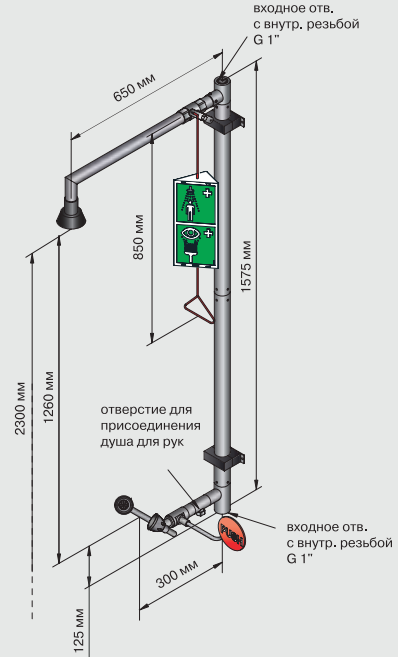

для тела с креплением к потолку и на стену

Душ для тела с креплением на стену

Вес: 2,5 кг

Душ для тела для крепления к потолку с самоосушающейся головкой и регулируемым фланцем.

Материал – нержавеющая сталь и латунь с покрытием Stanniloy.

№ 17 971 004

Душ для тела с креплением на стену над дверью

Вес: 6,5 кг

Душ для тела для крепления на стену (кран устанавливается слева или справа от двери), с открытой трубой и самоосушающейся головкой. Материал - нержавеющая сталь и латунь с покрытием Stanniloy.

№ 17 972 004

для тела и глаз с креплением на стену

Душ для тела настенный с душем для глаз и раковины

№. 17 964.004
WS: 766165 320

Вес: 8 кг

Душ для тела с душем для глаз и раковиной для установки на стену. Материал – нержавеющая сталь и латунь с покрытием Stanniloy. Входное отверстие для воды располагается снизу и сверху. Душ для глаз поставляется со встроенным компонентом FLOWFIX (26 л/мин).

Душ для тела настенный с душем для глаз

№. 17 963 004
WS: 766165 300

Вес: 11 кг

Душ для тела с душем для глаз для установки на стену. Материал – нержавеющая сталь и латунь с покрытием Stanniloy. Входное отверстие для воды располагается снизу и сверху. Душ для глаз поставляется со встроенным компонентом FLOWFIX (26 л/мин).