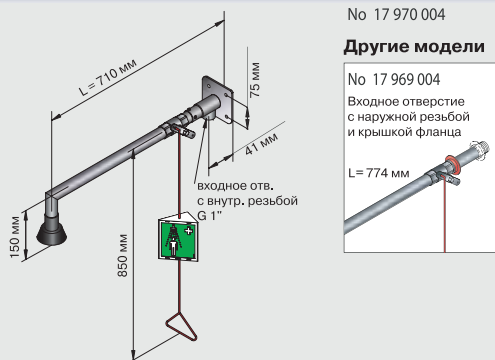

для тела с креплением к потолку и на стену

Душ для тела с креплением на стену

Вес: 2,5 кг

Душ для тела для крепления к потолку с самоосушающейся головкой и регулируемым фланцем.

Материал – нержавеющая сталь и латунь с покрытием Stanniloy.

Душ для тела с креплением на стену

Вес: 4 кг

Модульный душ для тела для свободного крепления на стену с тяговым рычагом и самоосушающейся головкой.

Материал – нержавеющая сталь и латунь с покрытием Stanniloy.

№ 17 970 004

Другие модели

№ 17 969 004

Входное отверстие с наружной резьбой и крышкой фланца

L = 774 мм

Душ для тела с креплением на стену

Вес: 5,5 кг

Душ для тела из латуни для крепления на стену с самоосушающейся головкой и химически стойким покрытием BROEN Polycat.

№ 17 971 004

Душ для тела с креплением на стену над дверью

Вес: 6,5 кг

Душ для тела для крепления на стену (кран устанавливается слева или справа от двери), с открытой трубой и самоосушающейся головкой. Материал - нержавеющая сталь и латунь с покрытием Stanniloy.