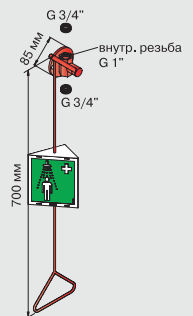

для тела с креплением к потолку и на стену

Душ для тела с креплением на стену

Вес: 2,5 кг

Душ для тела для крепления к потолку с самоосушающейся головкой и регулируемым фланцем.

Материал – нержавеющая сталь и латунь с покрытием Stanniloy.

№ 17 971 004

Душ для тела с креплением на стену над дверью

Вес: 6,5 кг

Душ для тела для крепления на стену (кран устанавливается слева или справа от двери), с открытой трубой и самоосушающейся головкой. Материал - нержавеющая сталь и латунь с покрытием Stanniloy.

с шаровым краном на выбор

Душ для тела с шаровым краном на выбор

№. 17 974.009

Вес: 4 кг

Душ для тела из латуни с вентилем на выбор, покрытый слоем химически стойкого покрытия BROEN Polycoat.

Шаровой кран BALLOFIX

№. 17 022.009

Вес: ≈ 1 кг

1" шаровой кран BALLOFIX® с ручным управлением для труб с резьбой 3/4".

Шаровой кран BALLOFIX® с рычагом

№. 17 028 009

Вес: ≈ 1 кг

1" шаровой кран BALLOFIX® с рычажным управлением для труб с резьбой 3/4".