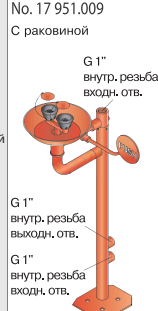

стационарные аварийные души для тела и глаз

Стационарный душ для тела

Вес: ≈ 7,5 кг

Стационарный душ для тела. Материал – нержавеющая сталь и латунь, с химически стойким покрытием BROEN Polycoat. Поставляется со встроенным компонентом FLOWFIX (26 л/мин).

№. 17 954.009

Другие модели

№. 17 955.009

С душем для глаз

№. 17 956.009

С душем для глаз и раковиной

Стационарный душ для тела с душем для глаз и раковиной

Вес: ≈ 22 кг

Стационарный душ для тела с душем для глаз и раковиной. Поставляется с самоосушаемой головкой. Материал – нержавеющая сталь и латунь с химически стойким покрытием BROEN Polycoat. Душ для глаз содержит встроенный компонент FLOWFIX (26 л/мин). Для людей с ограниченными физическими возможностями.

Стационарный душ для глаз

Вес: ≈ 7,5 кг

Стационарный душ для глаз. Материал – нержавеющая сталь и латунь, с химически стойким покрытием BROEN Polycoat. Поставляется со встроенным компонентом FLOWFIX (26 л/мин).

№. 17 950.009

№. 17 951.009

С раковиной

Внешний вид стационарного душа

№. 17 956.009

Возможное дополнительное оборудование для модульных душей для тела и глаз

№. 96M0332

Вывеска для стационарных душей для тела и глаз (см. стр. 18)

№. 17 919.009

Ножная панель для стационарных душей для тела (см. стр. 18)

№. 17 733.009

Душ для рук и глаз, управляемый защелкой (см. стр. 14)

№. 17 909.909

Педал для ног для включения душа для глаз (см. стр. 18)