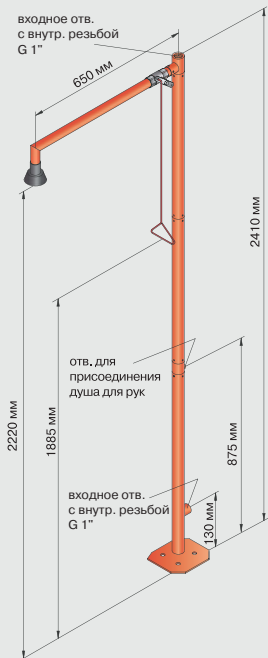

стационарные аварийные души для тела и глаз

Стационарный душ для тела

Вес: ≈ 7,5 кг

Стационарный душ для тела. Материал – нержавеющая сталь и латунь, с химически стойким покрытием BROEN Polycoat. Поставляется со встроенным компонентом FLOWFIX (26 л/мин).

№. 17 954.009

Другие модели

№. 17 955.009

С душем для глаз

№. 17 956.009

С душем для глаз и раковиной

Стационарный душ для тела с душем для глаз и раковиной

Вес: ≈ 22 кг