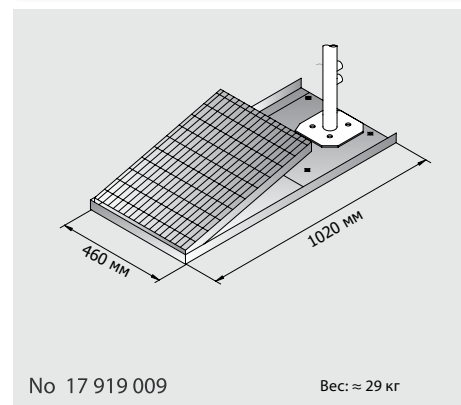

No. 26 070.453

С передним перекрытием
Эксцентриковый BALLOFIX®
(внешняя резьба 1/2",
внешняя резьба 3/4")

No. 26 100.462

No. 26 100.472

No. 26 100.362

No. 17 901.64

Вывеска

Ножная панель для стационарных душей для тела