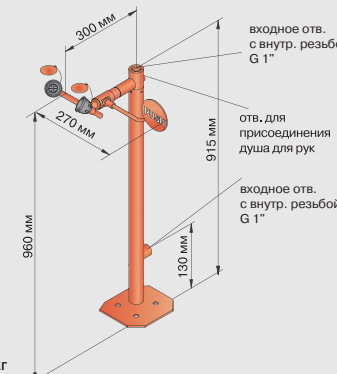

Стационарный душ для глаз

Вес: ≈ 7,5 кг

Стационарный душ для глаз. Материал – нержавеющая сталь и латунь, с химически стойким покрытием BROEN Polycoat. Поставляется со встроенным компонентом FLOWFIX (26 л/мин).

№. 17 950.009

№. 17 951.009

С раковиной