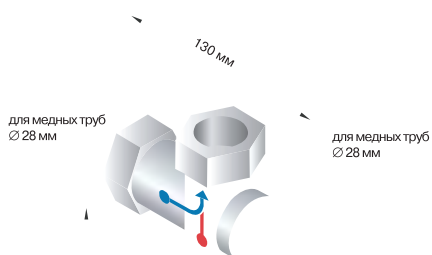

№. 17 919.009

Ножная панель для стационарных душей для тела (см. стр. 18)

№. 17 733.009

Душ для рук и глаз, управляемый защелкой (см. стр. 14)

№. 17 909.909

Педал для ног для включения душа для глаз (см. стр. 18)

Термостатические смесители для аварийных душей

No. 17 140.009:

Вес: ≈ 1,5 кг

No. 26 140.059:

Монтажные принадлежности для 17 140.009

No. 26 070.443

Прямой кран BALLOFIX®
(внутренняя резьба 1/2",
внешняя резьба 3/4")