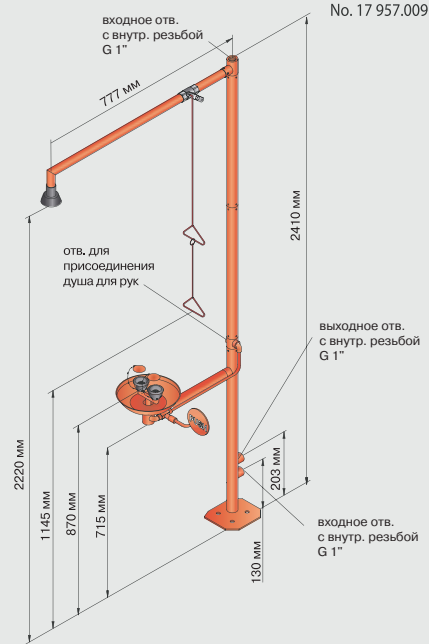

№. 17 954.009

Другие модели

№. 17 955.009

С душем для глаз

№. 17 956.009

С душем для глаз и раковиной

Стационарный душ для тела с душем для глаз и раковиной

Вес: ≈ 22 кг