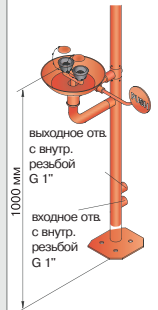

№. 17 954.009

Другие модели

№. 17 955.009

С душем для глаз

№. 17 956.009

С душем для глаз и раковиной

Стационарный душ для тела с душем для глаз и раковиной

Вес: ≈ 22 кг