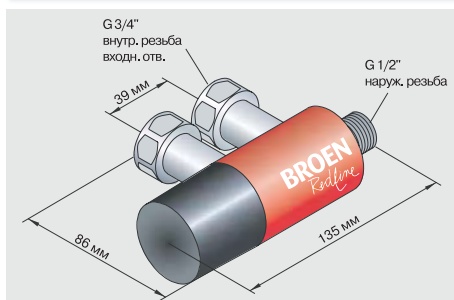

№. 17 919.009

Ножная панель для стационарных душей для тела (см. стр. 18)

№. 17 733.009

Душ для рук и глаз, управляемый защелкой (см. стр. 14)

№. 17 909.909

Педал для ног для включения душа для глаз (см. стр. 18)

Термостатические смесители для аварийных душей

No. 17 140.009:

Вес: ≈ 1,5 кг

No. 26 140.059:

Монтажные принадлежности для 17 140.009

No. 26 070.443

Прямой кран BALLOFIX®
(внутренняя резьба 1/2",
внешняя резьба 3/4")